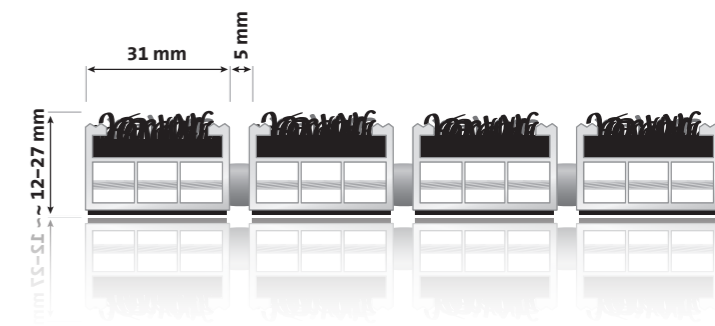

Prices & weights (information per m²)

Height 12 mm	489,90€	~ 12,0 kg
Height 17 mm	499,90€	~ 12,5 kg
Height 22 mm	509,90€	~ 13,5 kg
Height 27 mm	549,90€	~ 14,5 kg