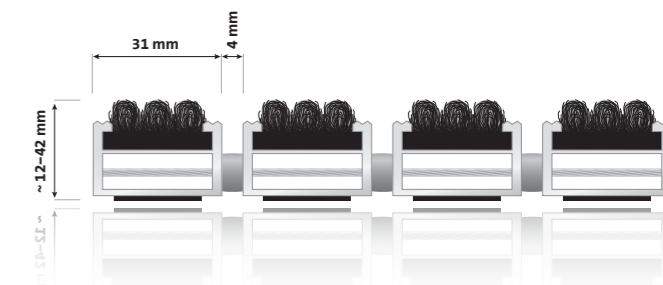

*optional with bfl-s1

entrada® ROBUST »Rips«

Aluminium profile mat with ribbing

Prices & weights (information per m²)

Height 12 mm	469,90 €	~ 11,5 kg
Height 17 mm	489,90 €	~ 13,5 kg
Height 22 mm	509,90 €	~ 14,5 kg
Height 27 mm	539,90 €	~ 15,5 kg
Height 42 mm	769,90 €	~ 26,0 kg