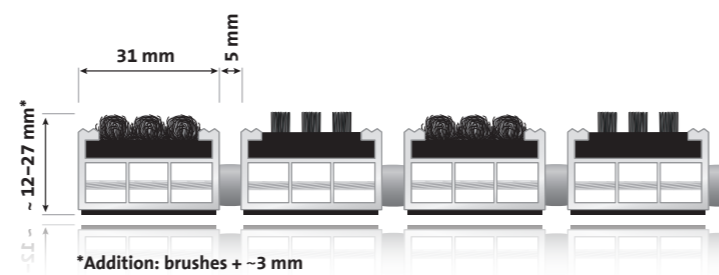

¹optional with bfl-s1

Prices & weights (information per m²)

Height 12 mm	473,90€	~ 11,0 kg
Height 17 mm	483,90€	~ 11,5 kg
Height 22 mm	493,90€	~ 13,0 kg
Height 27 mm	523,90€	~ 13,5 kg

entrada KLASSIK »Rips« / »Minibrush«