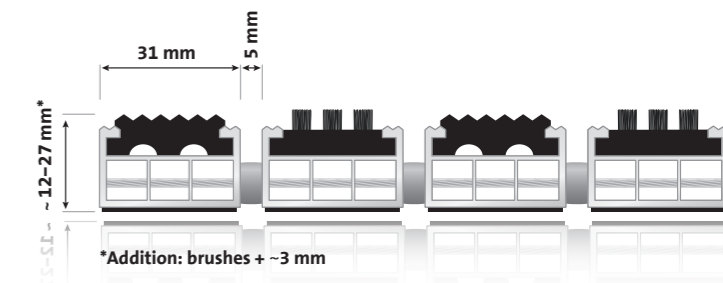

¹optional with bfl-s1

Prices & weights (information per m²)

Height 12 mm	503,90€	~ 12,5 kg
Height 17 mm	513,90€	~ 13,5 kg
Height 22 mm	523,90€	~ 14,5 kg
Height 27 mm	553,90€	~ 15,5 kg

entrada® KLASSIK »Safe« / »Minibrush«